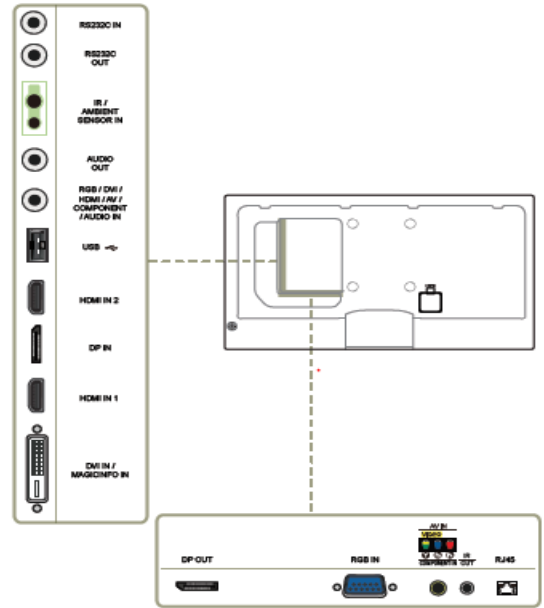

CONNECTIQUES