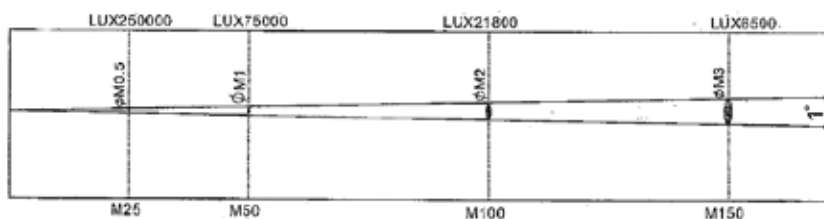

1° beampath