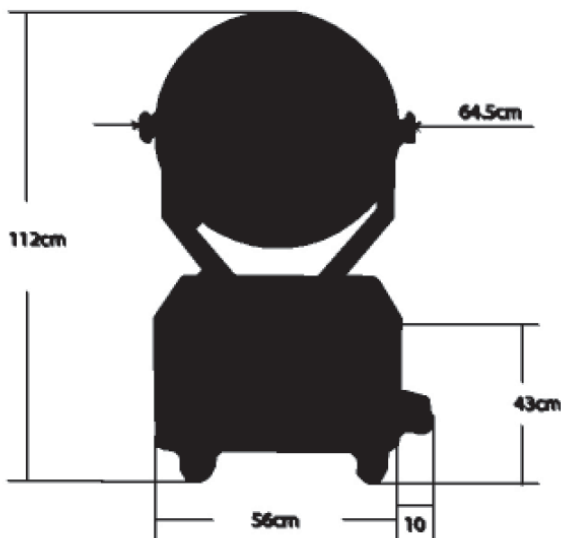

www.magnum.fr

SON - LUMIERE - VIDEO

Fiche Produit

SKY-TRACER MAC BEAM 4000

Projecteur d'extérieur multifaisceau 'Sky tracer' d'une puissance de 4kW.
Son faisceau est visible jusqu'à 7 à 10km de distance (selon le climat).

CARACTÉRISTIQUES:

- Voltage: 240V AC, 50Hz
- consommation: 4150W @ 40V
- lampe: Type XENON 4000 (Lampe à décharge)
- poids hors Fly: 80Kg
- PAN: 120°
- TILT: 40°
- IP54

MAC BEAM 4000 :

Il y a 4 interrupteurs sur le tableau de commande de l'appareil.

Chaque interrupteur correspond à un 1KW de puissance.

Actionnez les interrupteurs à convenance, en fonction de la puissance de sortie désirée.

Actionnez le petit interrupteur unipolaire pour activer la rotation de la tête.

La rotation s'inverse automatiquement lorsque la tête arrive en butée.

Société Acoustique Française - ZI de la Grande Couture - 99 rue de Paris 95500 Gonesse - France

Tél: 01 30 11 60 90 - Fax: 01 30 11 60 91 E-mail: magnum@magnum.fr

Sa au capital de 1 000 020 Euros - RCS Pontoise 92 B 00041 - Siret 338 378 789 00048 - APE 9002Z - TVA n°FR 48338378789 - Label Prestataire de services N°133