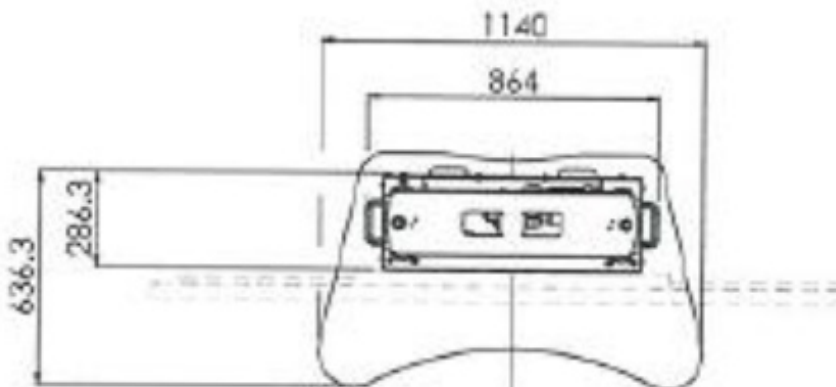

### CARACTÉRISTIQUES:

Pour écran 95 pouces

H. max: 214 cm + 73 cm (287 cm)

Charge maximum: 120 kg

Poids du pied: 175 kg

Dimension du pied: 1140 mm x 636,3 mm

(conditionné en deux fly-cases)

**Société Acoustique Française** - ZI de la Grande Couture - 99 rue de Paris 95500 Gonesse - France