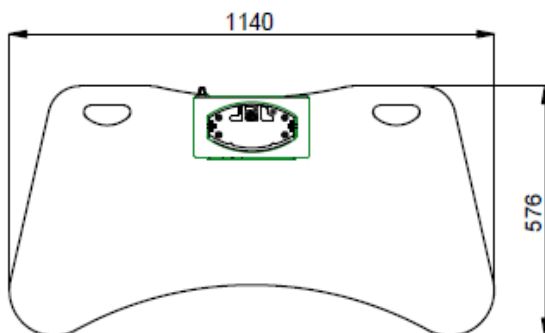

#### CARACTÉRISTIQUES:

Pour écran 80 pouces et inférieur.

H max.: 1m93 + rallonge 35cm

=> 2 m 28

Charge max. : 85 Kg

Poids du pied: 67 Kg

Dimensions au sol: 1140 x 576 cm

**Société Acoustique Française** - ZI de la Grande Couture - 99 rue de Paris 95500 Gonesse - France

### CARACTÉRISTIQUES:

Pour écran 55 pouces et inférieur.

H max.: 1m93

Charge max. : 60 Kg

Poids du pied: 55 Kg

Dimensions au sol: 950 x 480 cm

### CARACTÉRISTIQUES:

Pour écran 95 pouces

H. max: 214 cm + 73 cm (287 cm)

Charge maximum: 120 kg

Poids du pied: 175 kg

Dimension du pied: 1140 mm x 636,3 mm

(conditionné en deux fly-cases)

**Société Acoustique Française** - ZI de la Grande Couture - 99 rue de Paris 95500 Gonesse - France