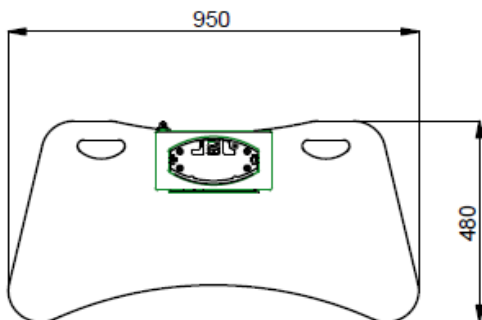

### CARACTÉRISTIQUES:

Pour écran 55 pouces et inférieur.

H max.: 1m93

Charge max. : 60 Kg

Poids du pied: 55 Kg

Dimensions au sol: 950 x 480 cm

### CARACTÉRISTIQUES:

Pour écran 55 pouces et inférieur.

H max.: 60 cm

Charge max. : 60 Kg

Poids du pied: 55 Kg

Dimensions au sol: 950 x 480 cm

www.magnum.fr

SON - LUMIERE - VIDEO

### CARACTÉRISTIQUES:

Pour écran 95 pouces

H. max: 214 cm + 73 cm (287 cm)

Charge maximum: 120 kg

Poids du pied: 175 kg

Dimension du pied: 1140 mm x 636,3 mm

(conditionné en deux fly-cases)

**Société Acoustique Française** - ZI de la Grande Couture - 99 rue de Paris 95500 Gonesse - France