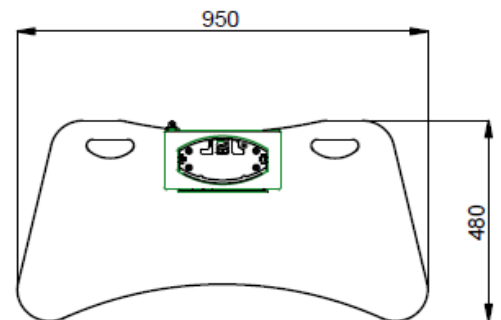

### CARACTÉRISTIQUES:

Pour écran 55 pouces et inférieur.

H max.: 1m93

Charge max. : 60 Kg

Poids du pied: 55 Kg

Dimensions au sol: 950 x 480 cm

### CARACTÉRISTIQUES:

Pour écran 55 pouces et inférieur.

H max.: 60 cm

Charge max. : 60 Kg

Poids du pied: 55 Kg

Dimensions au sol: 950 x 480 cm

www.magnum.fr

SON - LUMIERE - VIDEO

### CARACTÉRISTIQUES:

Pour écran 95 pouces

H. max: 214 cm + 73 cm (287 cm)

Charge maximum: 120 kg

Poids du pied: 175 kg

Dimension du pied: 1140 mm x 636,3 mm

(conditionné en deux fly-cases)

**Société Acoustique Française** - ZI de la Grande Couture - 99 rue de Paris 95500 Gonesse - France