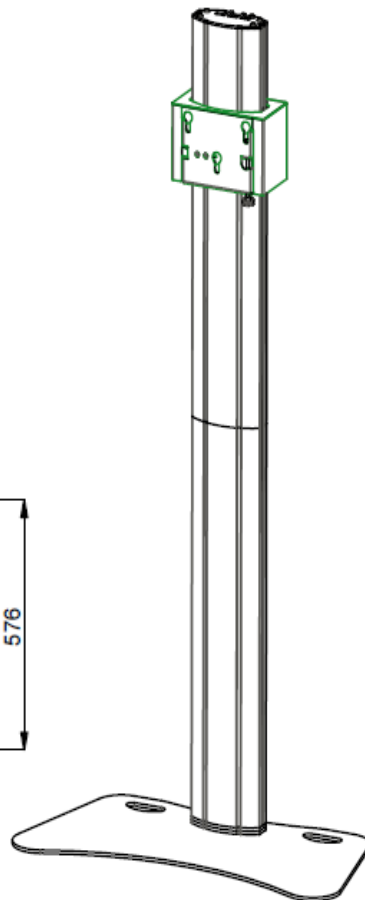

### Pied Very Design «XL»

#### CARACTÉRISTIQUES:

Pour écran 80 pouces et inférieur.

H max.: 1m93 + rallonge 35cm

=> 2 m 28

Charge max. : 85 Kg

Poids du pied: 67 Kg

Dimensions au sol: 1140 x 576 cm

**Société Acoustique Française** - ZI de la Grande Couture - 99 rue de Paris 95500 Gonesse - France

### CARACTÉRISTIQUES:

Pour écran 55 pouces et inférieur.

H max.: 1m93

Charge max. : 60 Kg

Poids du pied: 55 Kg

Dimensions au sol: 950 x 480 cm

### CARACTÉRISTIQUES:

Pour écran 55 pouces et inférieur.

H max.: 60 cm

Charge max. : 60 Kg

Poids du pied: 55 Kg

Dimensions au sol: 950 x 480 cm

www.magnum.fr

SON - LUMIERE - VIDEO