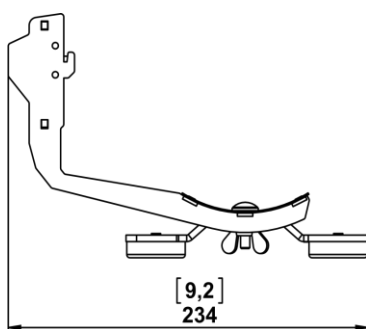

Accessoire de Stackage

Contenu:

Poids: 1kg / 2.2 lb

Dimensions:

Mise en oeuvre:

Insérer GSTK et pousser jusqu'au verrouillage automatique.		Tirer sur le verrou et soulever ID24t pour l'enlever.	
			

Utilisation:

Desserrer l'écrou papillon pour ajuster l'angle: de - 20° to + 20°		Vous trouverez des repères permettant d'ajuster plusieurs GSTK à la même position.
		

- NEXO cannot accept responsibility for accidents caused by any factor other than defects in this product itself.