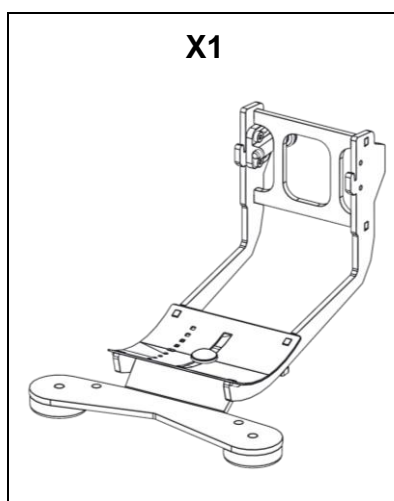

Accessoire de Stackage

Contenu:

Poids: 1kg / 2.2 lb

Dimensions:

Mise en oeuvre:

Insérer GSTK et pousser jusqu'au verrouillage automatique.		Tirer sur le verrou et soulever ID24t pour l'enlever.	
			

Utilisation:

Desserrer l'écrou papillon pour ajuster l'angle: de - 20° to + 20°		Vous trouverez des repères permettant d'ajuster plusieurs GSTK à la même position.
		

- NEXO cannot accept responsibility for accidents caused by any factor other than defects in this product itself.