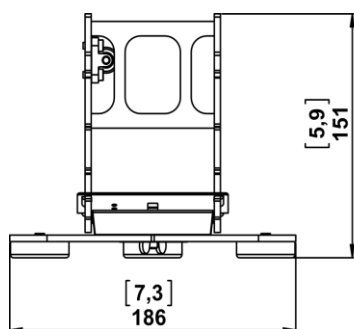

Accessoire de Stackage

Contenu:

Poids: 1kg / 2.2 lb

Dimensions:

Mise en oeuvre:

Insérer GSTK et pousser jusqu'au verrouillage automatique.		Tirer sur le verrou et soulever ID24t pour l'enlever.	
			

Utilisation:

Desserrer l'écrou papillon pour ajuster l'angle: de - 20° to + 20°		Vous trouverez des repères permettant d'ajuster plusieurs GSTK à la même position.
		

- NEXO cannot accept responsibility for accidents caused by any factor other than defects in this product itself.