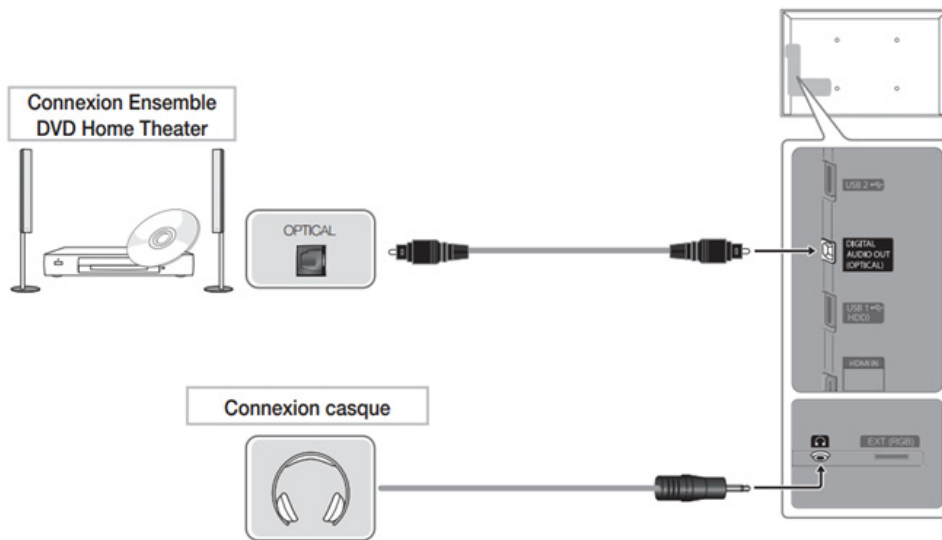

www.magnum.fr

SON - LUMIERE - VIDEO

Fiche Produit

Société Acoustique Française - ZI de la Grande Couture - 99 rue de Paris 95500 Gonesse - France

Tél: 01 30 11 60 90 - Fax: 01 30 11 60 91 E-mail: magnum@magnum.fr

Sa au capital de 1 000 020 Euros - RCS Pontoise 92 B 00041 - Siret 338 378 789 00048 - APE 9002Z - TVA n°FR 48338378789 - Label Prestataire de services N°133