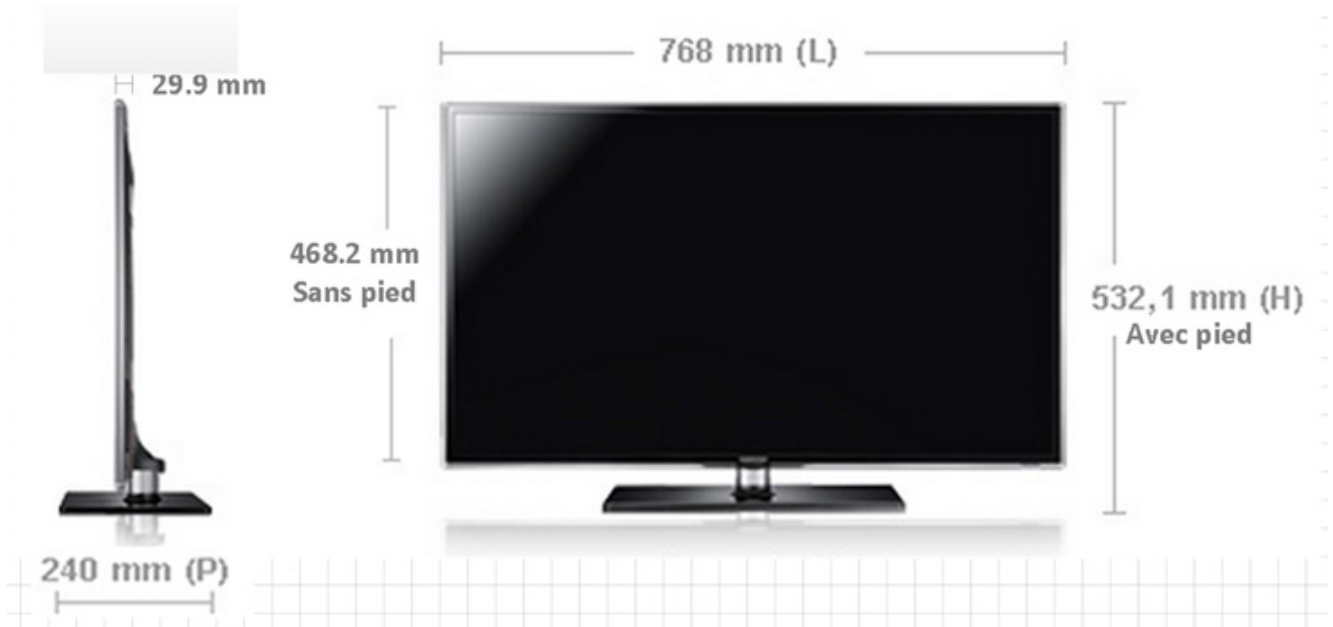

www.magnum.fr

SON - LUMIERE - VIDEO

Fiche Produit

Société Acoustique Française - ZI de la Grande Couture - 99 rue de Paris 95500 Gonesse - France

Tél: 01 30 11 60 90 - Fax: 01 30 11 60 91 E-mail: magnum@magnum.fr

Sa au capital de 1 000 020 Euros - RCS Pontoise 92 B 00041 - Siret 338 378 789 00048 - APE 9002Z - TVA n°FR 48338378789 - Label Prestataire de services N°133