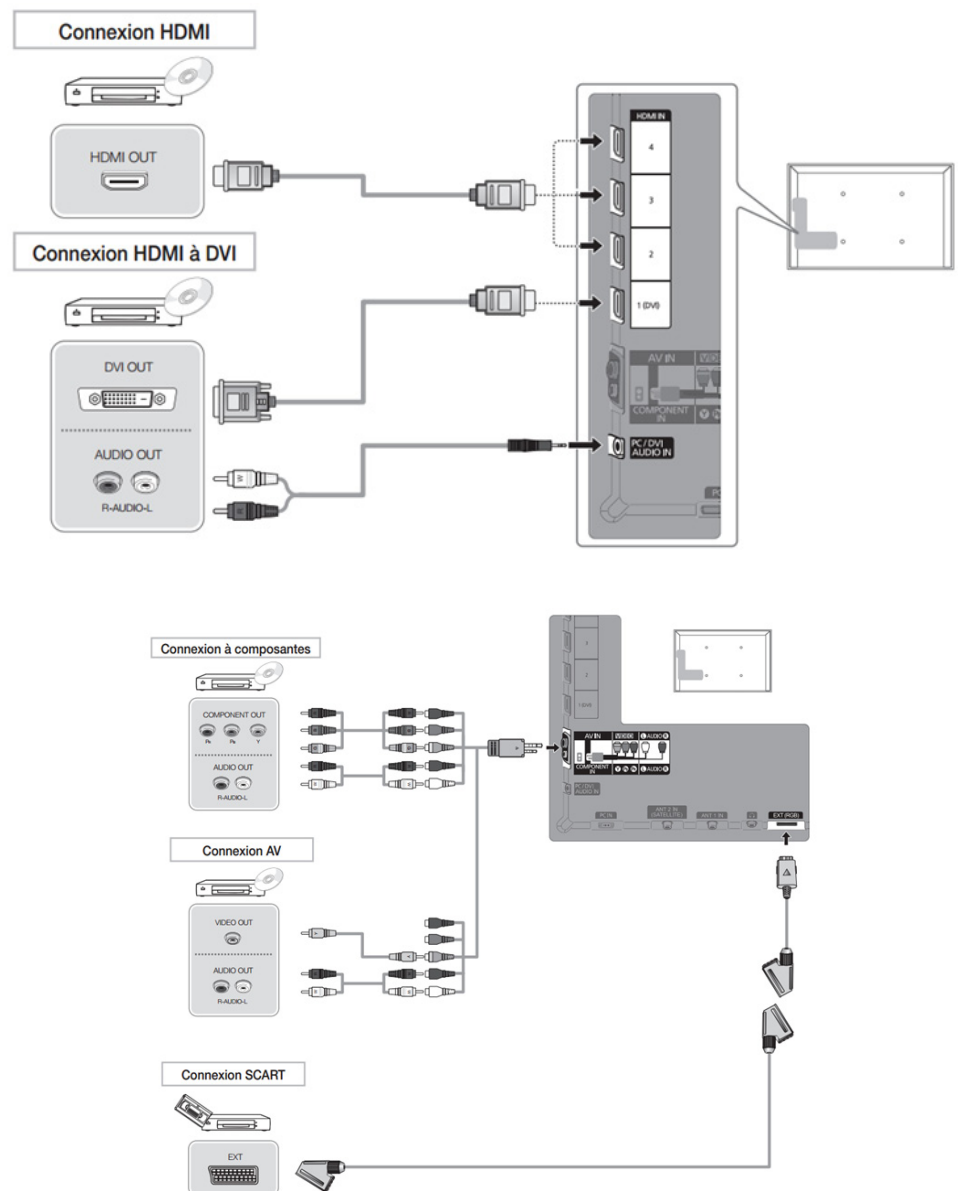

www.magnum.fr

SON - LUMIERE - VIDEO

Fiche Produit

Écran (TV)

SAMSUNG UE32D5700

232 pouces - 1920 x 1080

La série 5 de Smart TV LED dépasse le cadre de la télévision. Des images Full HD et un design désert rouge ultra fin. La technologie LED de pointe vous garantit un taux de contraste inédit, des blancs les plus clairs aux noirs les plus profonds. Vous pouvez facilement connecter une clef USB pour diffuser vos photos et vidéos en toute indépendance.

CARACTÉRISTIQUES:

Résolution : 1920 x 1080 px (16/9)

Rétro éclairage EdgeLed

Luminosité : 350 cd/m²

Taux de contraste : 5000/1

Angle de vue (H/V) : 178° / 178°

Haut parleur : 2x10 W

Tuner: Nicam stéréo, TNT HD/SD,
SAT DVB-T HD/SD

Lecteur vidéo et photo intégré:

- USB

Formats lus :

.WMV/.3GP/.MPEG/.TS/.TP/.TRP

Dimension hors tout (LxHxP) :

- 768 x 468.2 x 29.9 mm

Dimension de la dalle (LxH):

- 698.4 x 392.8 mm

Conso. (Max/Type) : 68/54 W

Poids : 7.4 Kg sans pied (10.2 Kg)

Accroche : type VESA 200x200
(Platine type Audipack 3 points)

Société Acoustique Française - ZI de la Grande Couture - 99 rue de Paris 95500 Gonesse - France

Tél: 01 30 11 60 90 - Fax: 01 30 11 60 91 E-mail: magnum@magnum.fr

Sa au capital de 1 000 020 Euros - RCS Pontoise 92 B 00041 - Siret 338 378 789 00048 - APE 9002Z - TVA n°FR 48338378789 - Label Prestataire de services N°133