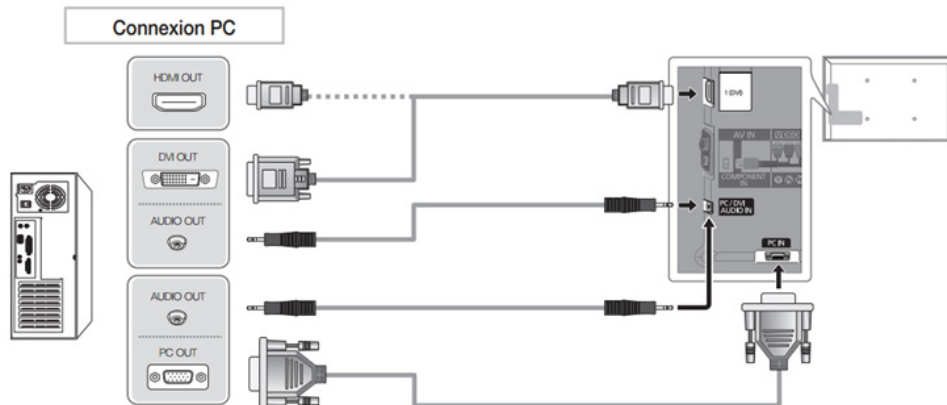

www.magnum.fr

SON - LUMIERE - VIDEO

Fiche Produit

Société Acoustique Française - ZI de la Grande Couture - 99 rue de Paris 95500 Gonesse - France

Tél: 01 30 11 60 90 - Fax: 01 30 11 60 91 E-mail: magnum@magnum.fr

Sa au capital de 1 000 020 Euros - RCS Pontoise 92 B 00041 - Siret 338 378 789 00048 - APE 9002Z - TVA n°FR 48338378789 - Label Prestataire de services N°133