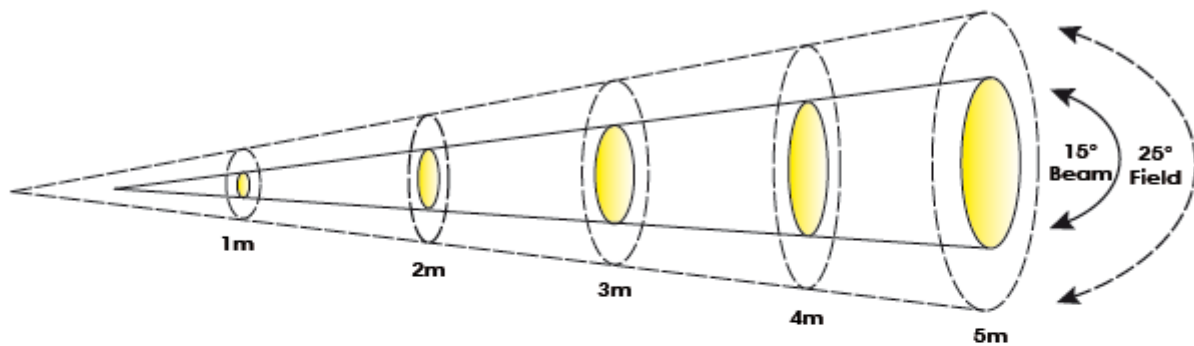

### Caractéristiques :

- Equipé de 18 LEDs RVBWA + UV de 12W Full Color
- Optic spécifique pour mélange de couleurs, ouverture 15°
- 3950 Lux à 3m optic à 15°
- Fonctionne sans scintillement
- Couleurs statiques et programmes automatiques
- Configuration DMX de 6,7,8 et 12 canaux
- Courbes de gradation de 0° à 100°
- Strobe effets (1 - 25 flashes seconde)
- Fonction RDM télécommande
- Etrier double pour pose au sol

### Données techniques :

- Alimentation : 110 - 250V – 50/60Hz
- Consommation : 200w max
- Branchement : Alimentation IP IN/OUT
- Branchement DMX IP : 3 points IN/OUT
- Boitier : fonte d'aluminium
- Verre frontal en verre trempé
- Programme interne via display
- Niveau de protection : IP65
- Dimensions : L 347 x l 190 x H 347 mm
- Poids : 9 kg

Données photométriques :

	m		ft		m		ft		m		ft	
	1	3.3	2	6.6	3	9.8	4	13.1	5	16.4		
<b>Distance</b>												
<b>15° Beam Diameter</b>	0.4	1.3	0.64	2.1	0.85	2.8	1.05	3.4	1.32	4.3		
<b>26° Field Diameter</b>	0.45	1.5	0.88	2.9	1.33	4.4	1.77	5.8	2.21	7.3		
	<b>lux</b>	<b>fc</b>	<b>lux</b>	<b>fc</b>	<b>lux</b>	<b>fc</b>	<b>lux</b>	<b>fc</b>	<b>lux</b>	<b>fc</b>		
<b>RED LEDs</b>	4,750	441	1,308	122	430	40	315	29	199	18		
<b>GREEN LEDs</b>	8,400	780	2,170	202	1,000	93	554	51	360	33		
<b>BLUE LEDs</b>	9,520	884	2,490	231	1,185	110	662	61	425	39		
<b>WHITE LEDs</b>	10,860	1,009	2,930	272	1,363	127	753	70	491	46		
<b>AMBER LEDs</b>	3,130	291	823	76	351	33	197	18	127	12		
<b>UV LEDs</b>	1,920	178	510	47	240	22	131	12	85	8		
<b>FULL ON</b>	24,500	2,276	8,500	790	3,950	367	2,150	200	1,350	125		