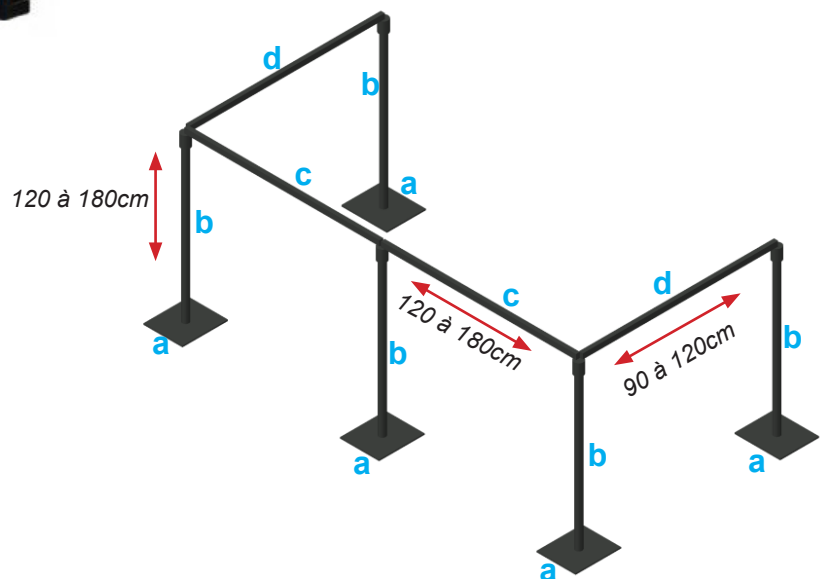

## Fiche Produit Cache Régie

**x5** Manchon 10cm

**x5** Embase  
35x30cm

**a**

**x5** Barre verticale  
120 → 180cm

**b**

Barre horizontale 90 → 120cm

**x2**

**c**

Barre horizontale 120 → 180cm

**x2**

**d**

**x2** Tissus noir 280 x 120cm

Société Acoustique Française - ZI de la Grande Couture - 99 rue de Paris 95500 Gonesse - France

Tél: 01 30 11 60 90 - Fax: 01 30 11 60 91 E-mail: magnum@magnum.fr